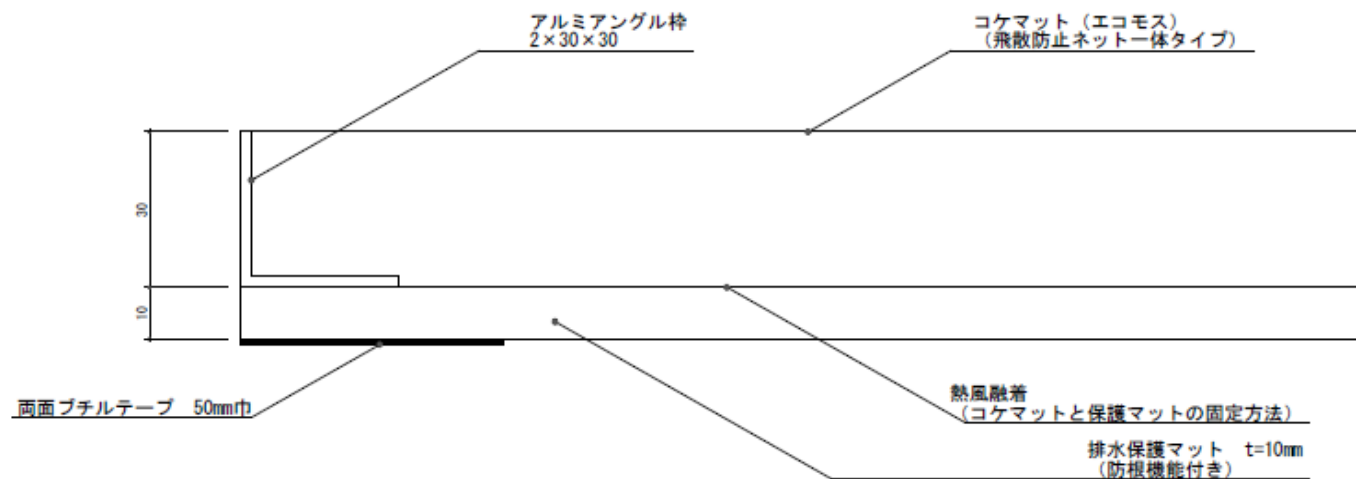

# Mi'z エコ・モス フリースタイル工法

Mi'zエコ・モス フリースタイル工法

標準断面図 S= 1/1

株式会社三稻ガーデン  
〒130-0024 東京都墨田区菊川2-2-14  
2020/2/5